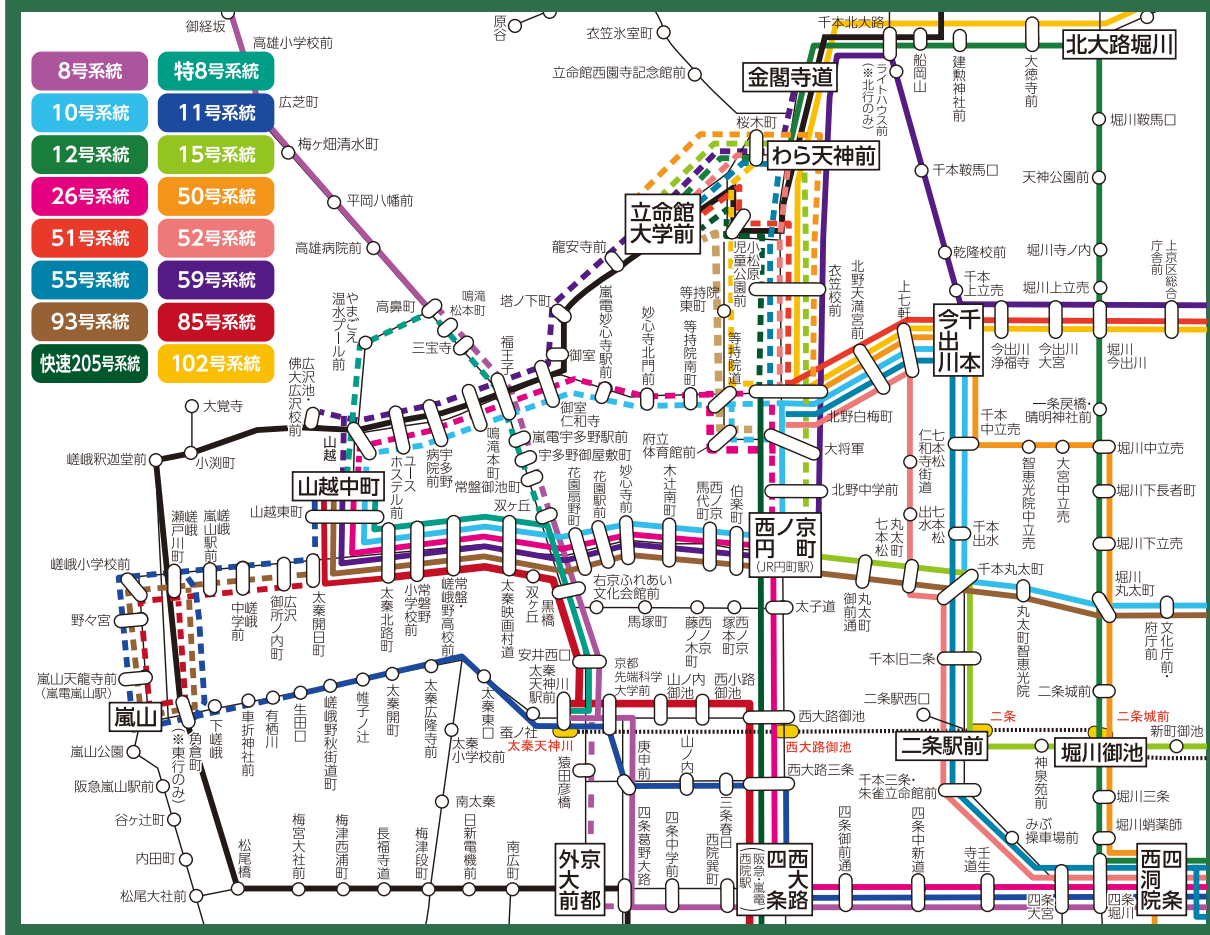

京都マラソン2026 開催中における市バスの経路変更

市バス(北西部)

7:50頃~11:35頃

天候等の理由により大会が中止になった場合は経路変更は実施せず、通常運行します。

各バス停などに掲示する運行情報をご確認のうえ、お時間にゆとりをもってお出かけください。ご不便をおかけいたしますが、ご理解とご協力をお願いします。

- 京都マラソン開催中の運行経路
- 京都マラソン開催中に運休となる区間
- マラソンコース
- 地下鉄
- 赤文字

市バス	<p>【経路変更】 1・3・4・5・6・7・8・特8・9・10・11・12・15・23・25・26・27・特27・28・29・31・32・37・特37・46・50・51・52・55・59・65・69・70・71・特71・80・84・85・86・91・93・EX100・105・201・202・203・204・205・快速205・206・北1・北8</p> <p>【一時運休】 M1号系統(立命館大学前~わら天神前~衣笠氷室町~原谷)・ 特M1号系統(立命館大学前~わら天神前~原谷~金閣寺道~北大路バスターミナル) 53号系統(西大路四条(阪急・嵐電西院駅)~立命館大学前)・ 北3号系統(北大路バスターミナル~上賀茂御園橋~柊野別れ~京都産大前)</p>
-----	---