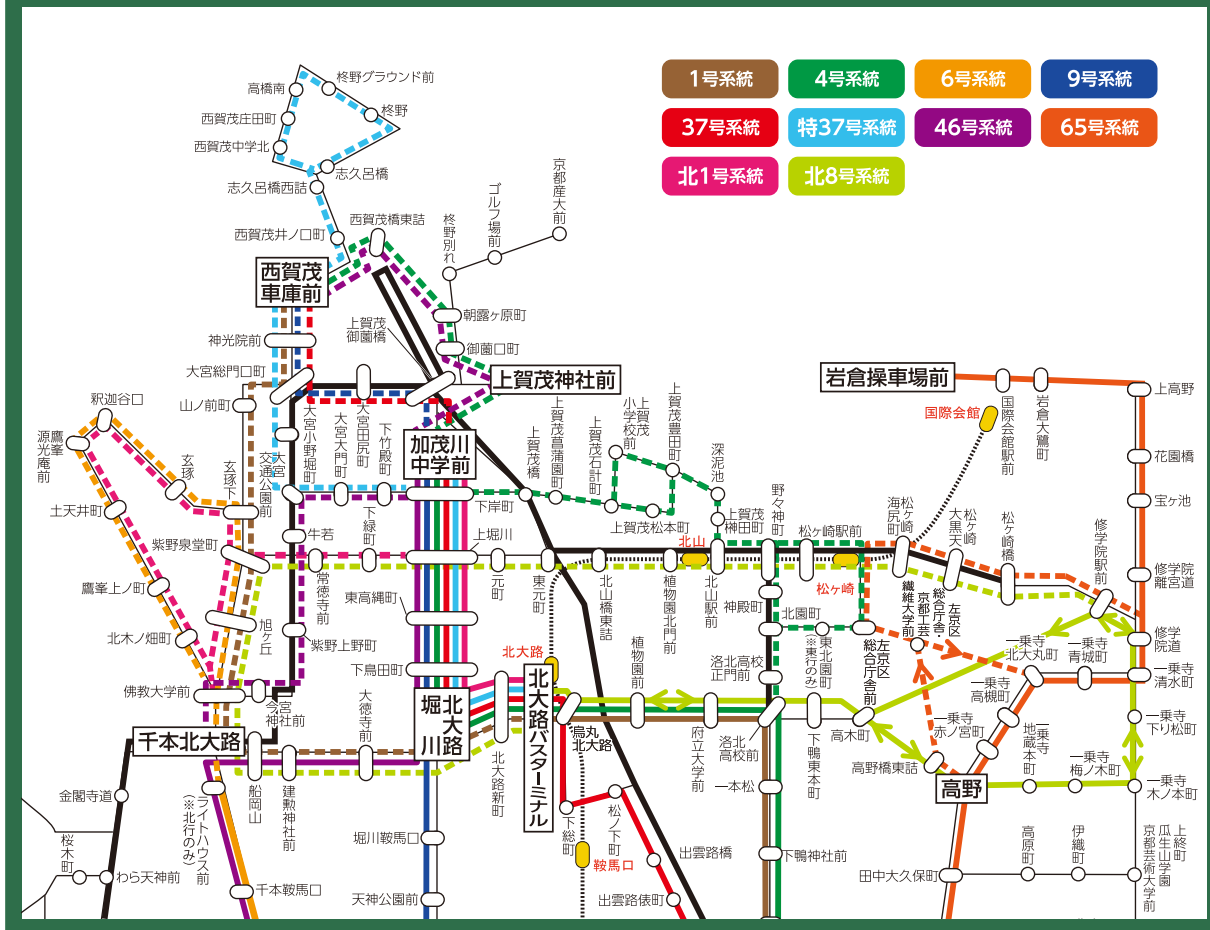

京都マラソン2026 開催中における市バスの経路変更

市バス(北部)

8:35頃～13:25頃

天候等の理由により大会が中止になった場合は経路変更は実施せず、通常運行します。

各バス停などに掲示する運行情報をご確認のうえ、お時間にゆとりをもってお出かけください。ご不便をおかけいたしますが、ご理解とご協力をお願いします。

- 京都マラソン開催中の運行経路
- マラソンコース
- 京都マラソン開催中に運休となる区間
- 地下鉄
- 赤文字

市バス	<p>【経路変更】 1・3・4・5・6・7・8・特8・9・10・11・12・15・23・25・26・27・特27・28・29・31・32・37・特37・46・50・51・52・55・59・65・69・70・71・特71・80・84・85・86・91・93・EX100・105・201・202・203・204・205・快速205・206・北1・北8</p> <p>【一時運休】 M1号系統(立命館大学前～わら天神前～衣笠水室町～原谷)・ 特M1号系統(立命館大学前～わら天神前～原谷～金閣寺道～北大路バスターミナル) 53号系統(西大路四条(阪急・嵐電西院駅)～立命館大学前)・ 北3号系統(北大路バスターミナル～上賀茂御園橋～終野別れ～京都産大前)</p>
------------	---