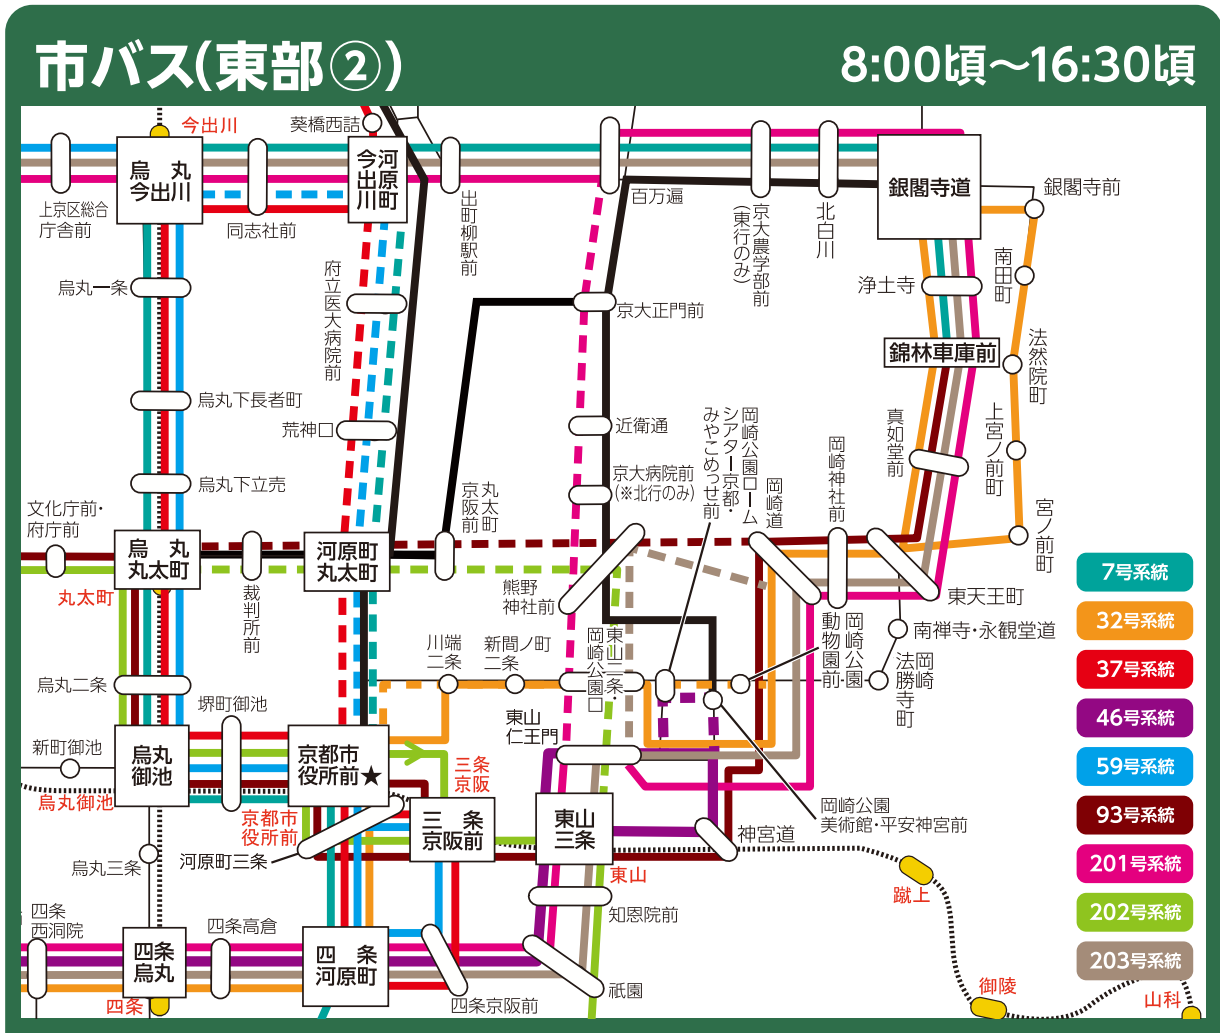

京都マラソン2026 開催中における市バスの経路変更

天候等の理由により大会が中止になった場合は経路変更は実施せず、通常運行します。

各バス停などに掲示する運行情報をご確認のうえ、お時間にゆとりをもってお出かけください。ご不便をおかけいたしますが、ご理解とご協力をお願いします。

- 京都マラソン開催中の運行経路
- マラソンコース
- - - - 京都マラソン開催中に運休となる区間
- 地下鉄
- 赤文字

市バス	<p>【経路変更】 1・3・4・5・6・7・8・特8・9・10・11・12・15・23・25・26・27・特27・28・29・31・32・37・特37・46・50・51・52・55・59・65・69・70・71・特71・80・84・85・86・91・93・EX100・105・201・202・203・204・205・快速205・206・北1・北8</p> <p>【一時運休】 M1号系統(立命館大学前～わら天神前～衣笠水室町～原谷)・ 特M1号系統(立命館大学前～わら天神前～原谷～金閣寺道～北大路バスターミナル) 53号系統(西大路四条(阪急・嵐電西院駅)～立命館大学前)・ 北3号系統(北大路バスターミナル～上賀茂御園橋～柘野別れ～京都産大前)</p>
------------	---